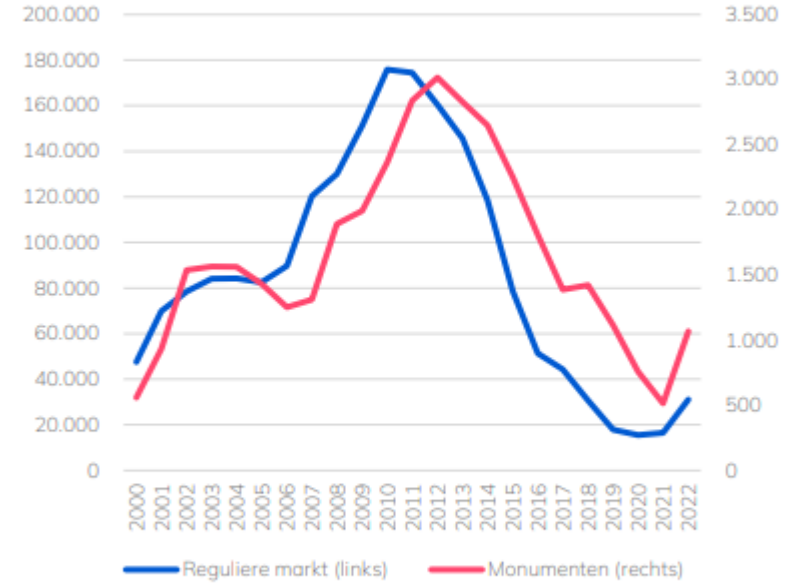

Week duurzaam erfgoed 2023

ZITTEN WE OP DE GOEDE WEG?

Schatting emissie
Rijksmonumenten Nederland

CO2-emissie
Rijksmonumenten
in ton kg x 1.000.000

Effecten

Gedrag

Maatregelen

58% weet welke maatregelen mogelijk zijn

Ambitie

<3 jaar

NVM & Restauratiefonds

Q4 2022

Aantal transacties

Bron: NVM / brainbay

Transactieprijs

Bron: NVM / brainbay

Aanbod

Bron: NVM / brainbay

Eigenarenonderzoek Restauratiefonds

Q4 2022

Werkzaamheden komende 3 jaar

Verwachte kosten aanbrengen duurzaamheidsmaatregelen

Huidige situatie

Gasprijs megawattuur (MWh)