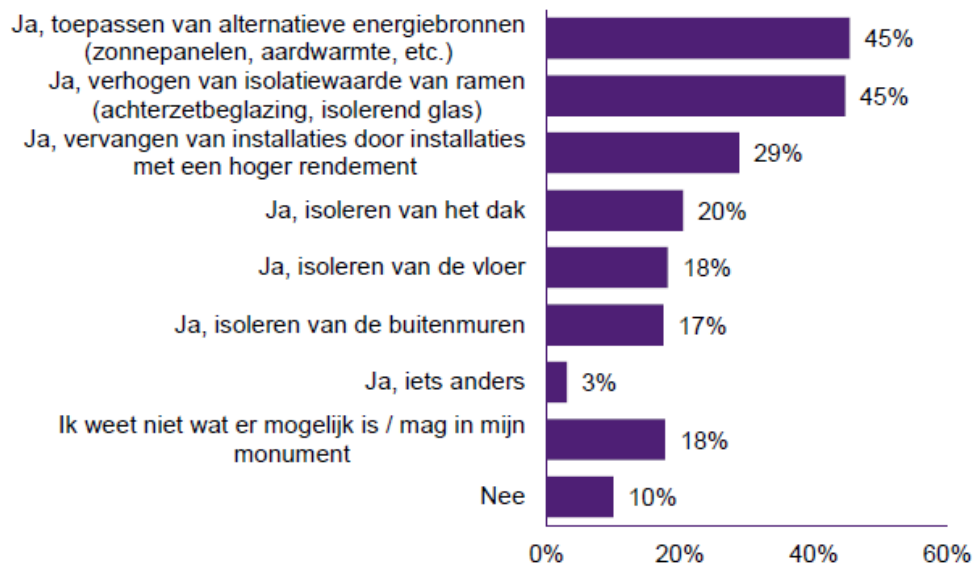

Aanbod

Bron: NVM / brainbay

Eigenarenonderzoek Restauratiefonds

Q4 2022

Werkzaamheden komende 3 jaar

Verwachte kosten aanbrengen duurzaamheidsmaatregelen

Huidige situatie

Gasprijs megawattuur (MWh)