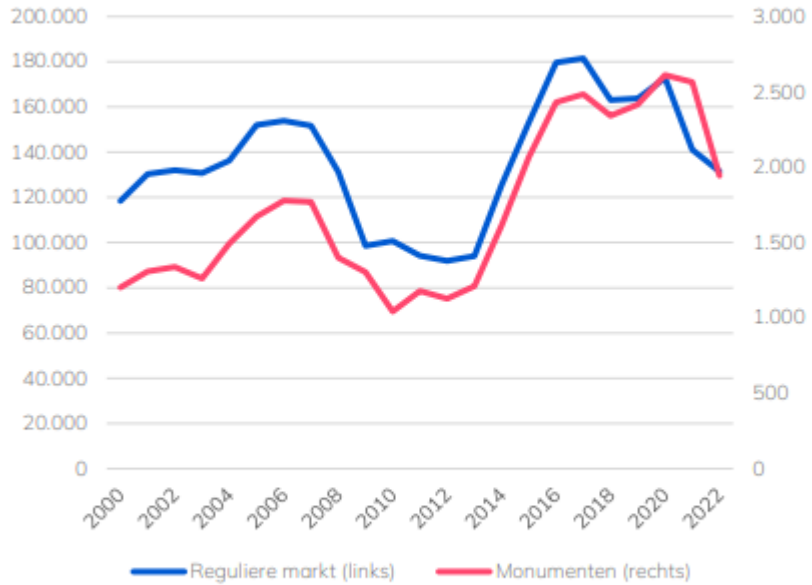

Week duurzaam erfgoed 2023

ZITTEN WE OP DE GOEDE WEG?

Schatting emissie
Rijksmonumenten Nederland

CO2-emissie
Rijksmonumenten
in ton kg x 1.000.000

Effecten

Gedrag

Maatregelen

58% weet welke maatregelen mogelijk zijn

Ambitie

<3 jaar

NVM & Restauratiefonds

Q4 2022

Aantal transacties

Bron: NVM / brainbay

Transactieprijs

Bron: NVM / brainbay

Aanbod

Bron: NVM / brainbay

Eigenarenonderzoek Restauratiefonds

Q4 2022

Werkzaamheden komende 3 jaar

Verwachte kosten aanbrengen duurzaamheidsmaatregelen

Huidige situatie

Gasprijs megawattuur (MWh)