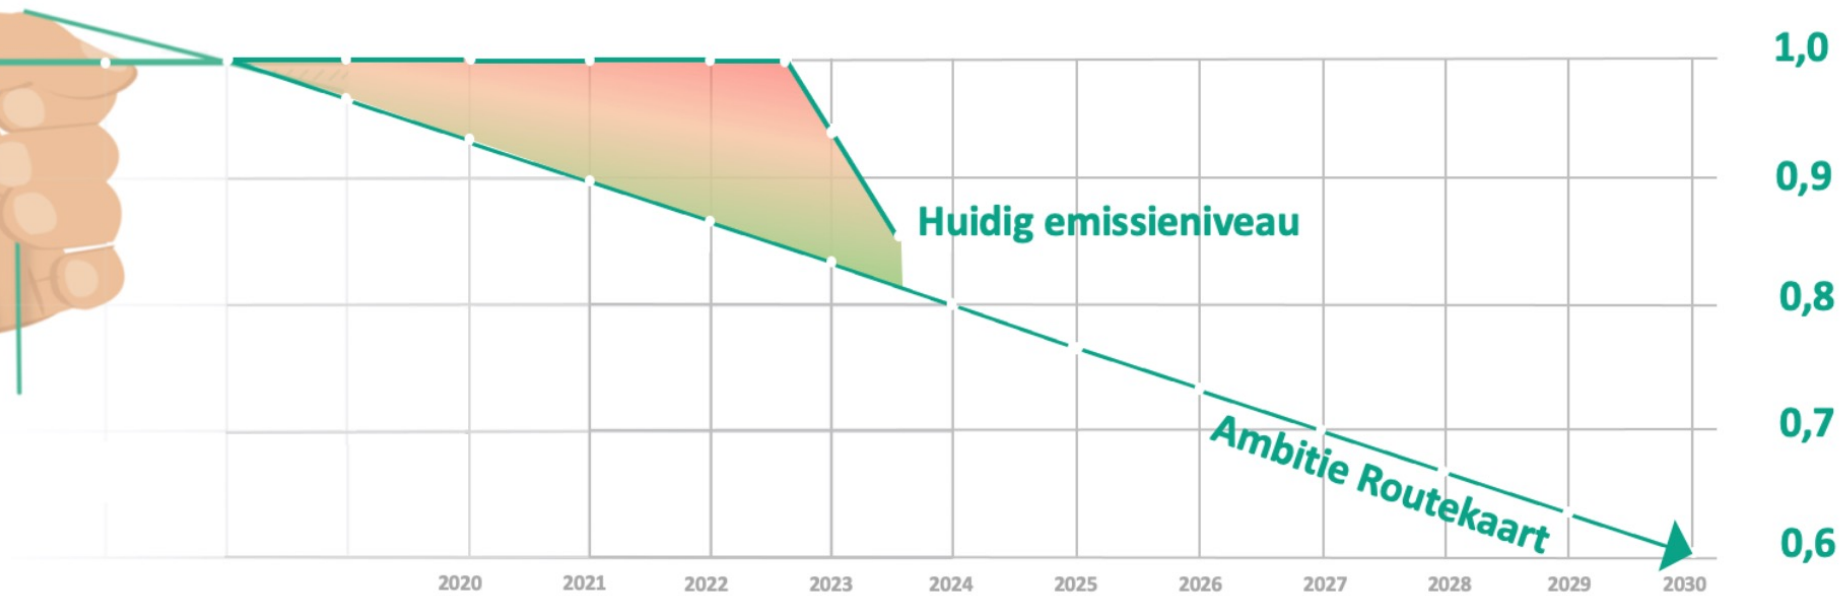

Week duurzaam erfgoed 2023

ZITTEN WE OP DE GOEDE WEG?

Schatting emissie
Rijksmonumenten Nederland

CO2-emissie
Rijksmonumenten
in ton kg x 1.000.000

Effecten

Gedrag

Maatregelen

58% weet welke maatregelen mogelijk zijn

Ambitie

<3 jaar

NVM & Restauratiefonds

Q4 2022

Aantal transacties

Bron: NVM / brainbay

Transactieprijs

Bron: NVM / brainbay

Aanbod

Bron: NVM / brainbay

Eigenarenonderzoek Restauratiefonds

Q4 2022

Werkzaamheden komende 3 jaar

Verwachte kosten aanbrengen duurzaamheidsmaatregelen

Huidige situatie

Gasprijs megawattuur (MWh)