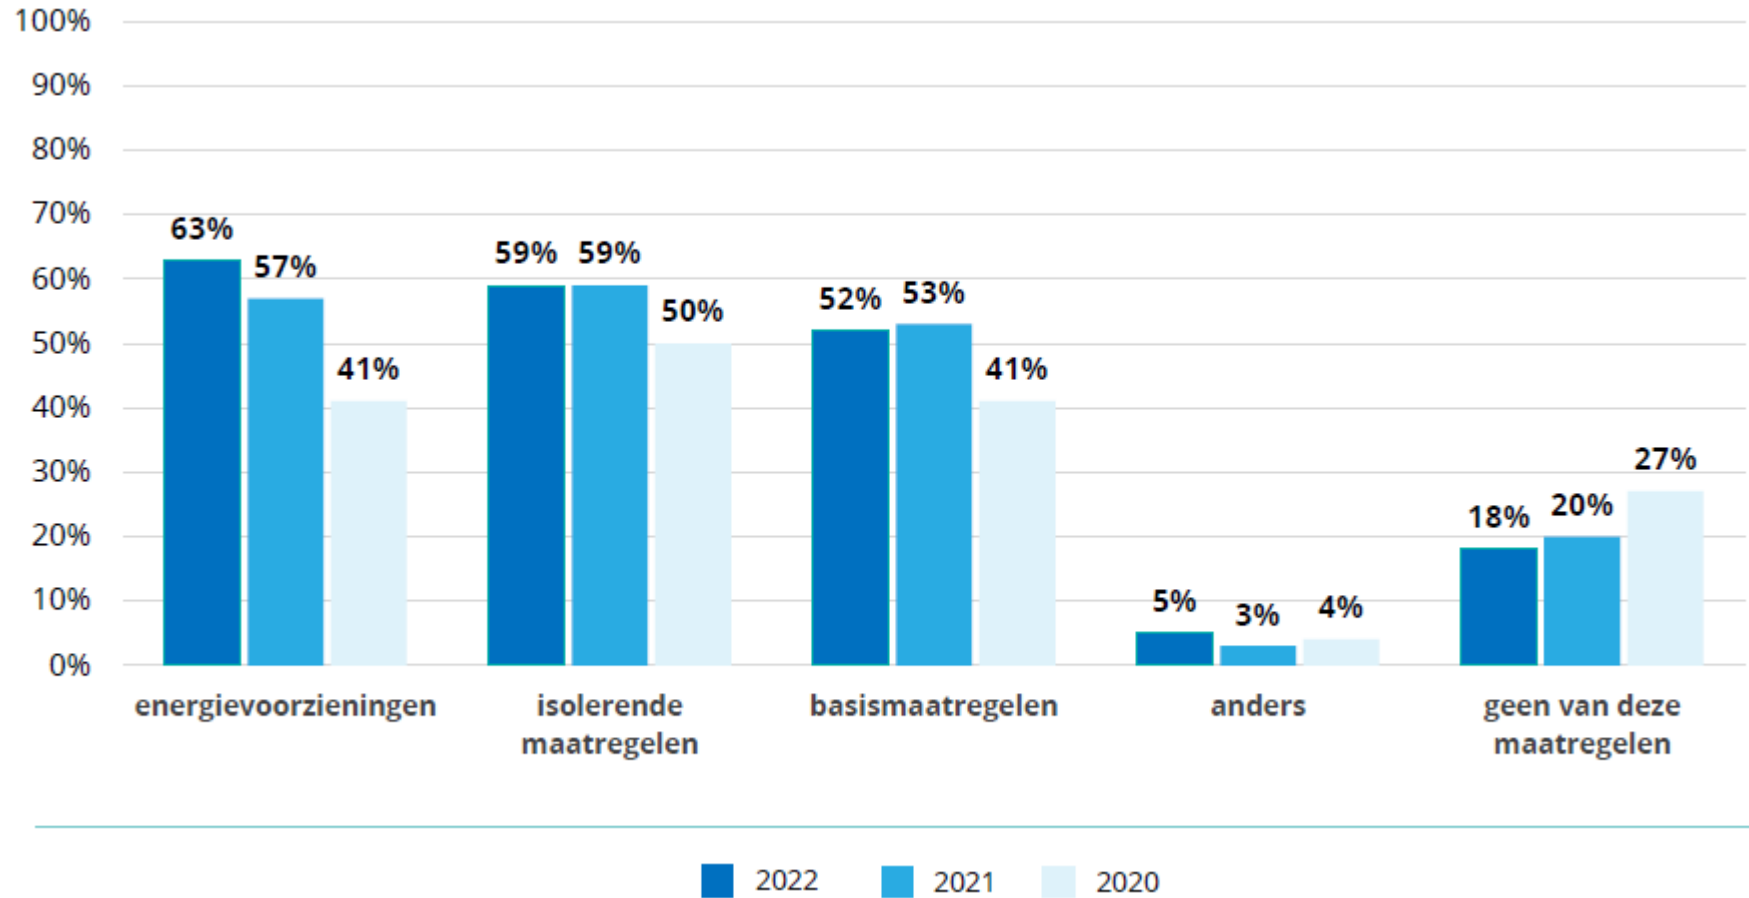

Week duurzaam erfgoed 2023

ZITTEN WE OP DE GOEDE WEG?

Schatting emissie
Rijksmonumenten Nederland

CO2-emissie
Rijksmonumenten
in ton kg x 1.000.000

Effecten

Gedrag

Maatregelen

58% weet welke maatregelen mogelijk zijn

Ambitie

<3 jaar

NVM & Restauratiefonds

Q4 2022

Aantal transacties

Bron: NVM / brainbay

Transactieprijs

Bron: NVM / brainbay