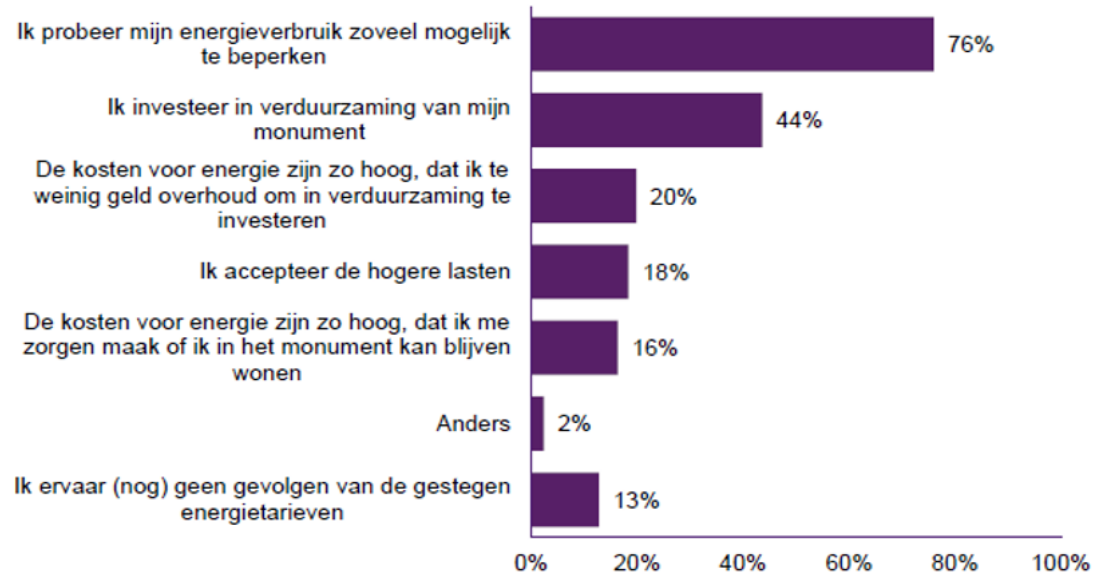

Week duurzaam erfgoed 2023

ZITTEN WE OP DE GOEDE WEG?

Schatting emissie
Rijksmonumenten Nederland

CO2-emissie
Rijksmonumenten
in ton kg x 1.000.000

Effecten

Gedrag

Maatregelen

58% weet welke maatregelen mogelijk zijn

Ambitie

<3 jaar

NVM & Restauratiefonds

Q4 2022

Aantal transacties

Bron: NVM / brainbay

Transactieprijs

Bron: NVM / brainbay