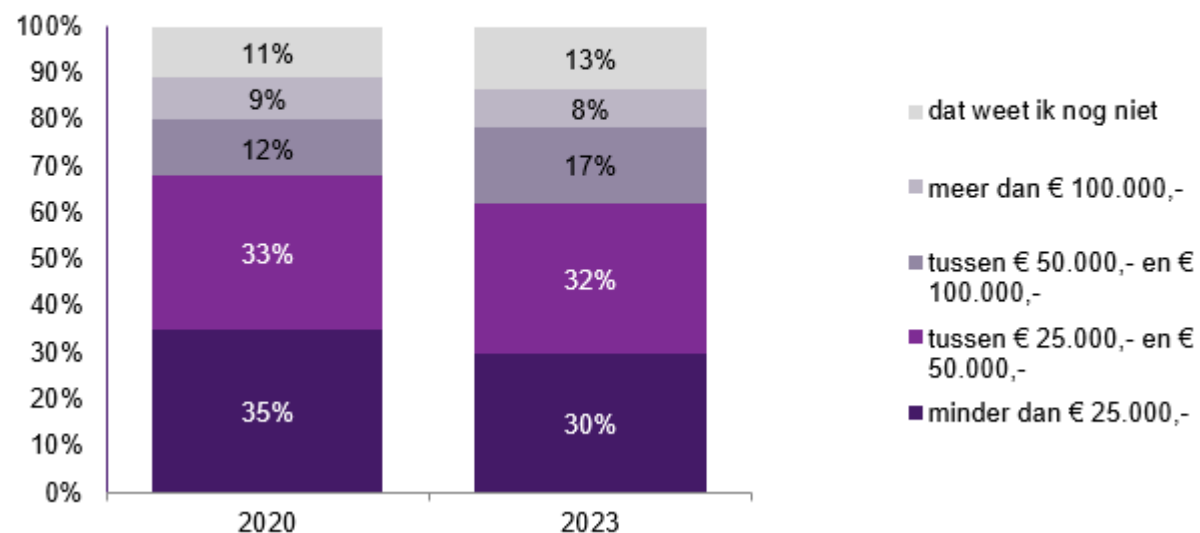

Ambitie

<3 jaar

NVM & Restauratiefonds

Q4 2022

Aantal transacties

Bron: NVM / brainbay

Transactieprijs

Bron: NVM / brainbay

Aanbod

Bron: NVM / brainbay

Eigenarenonderzoek Restauratiefonds

Q4 2022

Werkzaamheden komende 3 jaar

Verwachte kosten aanbrengen duurzaamheidsmaatregelen

Huidige situatie

Gasprijs megawattuur (MWh)