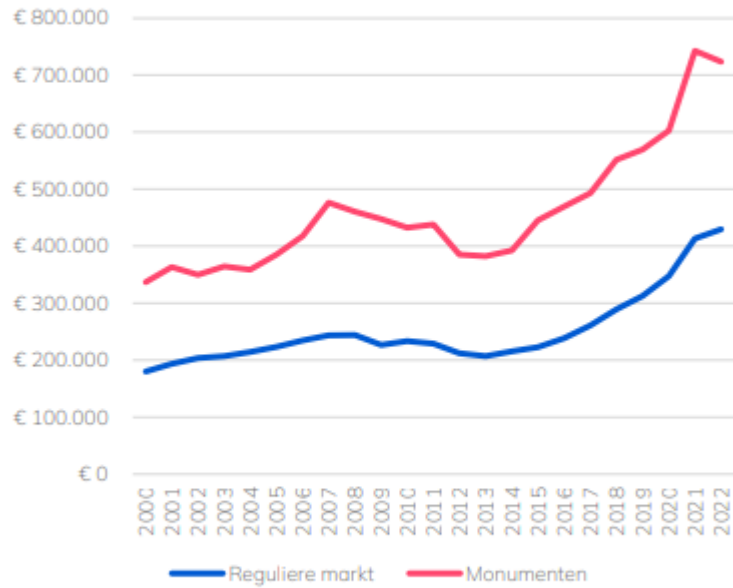

Week duurzaam erfgoed 2023

ZITTEN WE OP DE GOEDE WEG?

Schatting emissie
Rijksmonumenten Nederland

CO2-emissie
Rijksmonumenten
in ton kg x 1.000.000

Effecten

Gedrag

Maatregelen

58% weet welke maatregelen mogelijk zijn

Ambitie

<3 jaar

NVM & Restauratiefonds

Q4 2022

Aantal transacties

Bron: NVM / brainbay

Transactieprijs

Bron: NVM / brainbay

Aanbod

Bron: NVM / brainbay

Eigenarenonderzoek Restauratiefonds

Q4 2022

Werkzaamheden komende 3 jaar

Verwachte kosten aanbrengen duurzaamheidsmaatregelen

Huidige situatie

Gasprijs megawattuur (MWh)