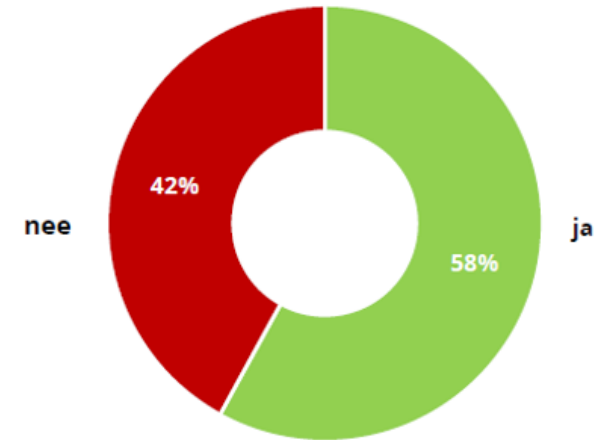

Week duurzaam erfgoed 2023

ZITTEN WE OP DE GOEDE WEG?

Schatting emissie
Rijksmonumenten Nederland

CO2-emissie
Rijksmonumenten
in ton kg x 1.000.000

Effecten

Gedrag

Maatregelen

58% weet welke maatregelen mogelijk zijn

Ambitie

<3 jaar

NVM & Restauratiefonds

Q4 2022

Aantal transacties

Bron: NVM / brainbay

Transactieprijs

Bron: NVM / brainbay